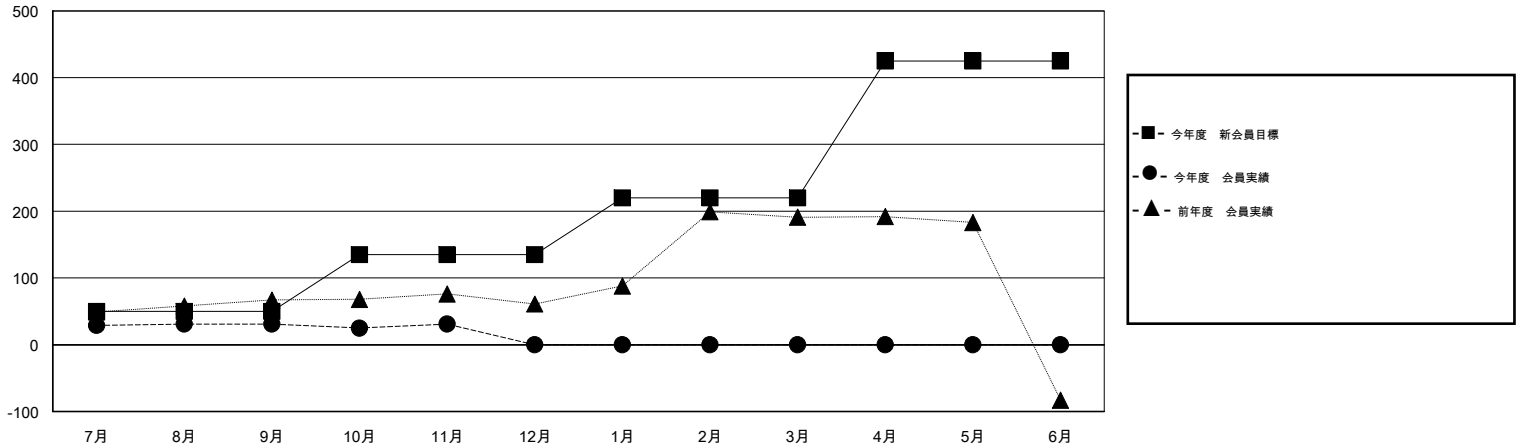

# MONTHLY MEMBERSHIP PROGRESS REPORT

District 333 A

Results as of: 11/30/2016

GMT: Masayuki Kaneko

地域 JAPAN

GMT会則地域 5-Jap

クラブ				
結果 : 2016-2017				
四半期	新クラブ目標	新クラブ	解散クラブ	純増 / 減
7月/8月/9月	0	0	0	0
10月/11月/12月	0	0	0	0
1月/2月/3月	0	0	0	0
4月/5月/6月	1	0	0	0

名				
結果 : 2016-2017				
四半期	新会員目標	チャーターメン バー / 新会員	退会者	純増 / 減
7月/8月/9月	50	77	46	31
10月/11月/12月	85	33	33	0
1月/2月/3月	85	0	0	0
4月/5月/6月	205	0	0	0

新クラブ目標及び実績累計

会員目標及び実績累計

解散クラブ: 0	49 CLUBS OF 74 一名以上の新会員を登録	男女別
		男性 2,579 (79.06%)
		女性 683 (20.94%)
退会者	健康診断データはこちら	家族会員 1,150
物故会員 9		世帯主 506
クラブ解散 0		世帯主以外 644
その他 70		
合計 79		